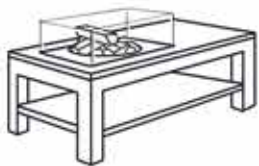

Natural teak* Black spraystone Ceramic concrete look

3 seat bench
210x86x66 cm

2 seat bench left/right
63x86x66 cm

2 seat extension
156x86x66 cm

Extension
78x86x66 cm

Corner
86x86x66 cm

Chair 94x86x66 cm

Pouf
78 x78x41 cm

Delta coffeetable (only available with teak)

86x86x42 cm
110x110x42 cm
180x93x42 cm

Libre coffeetable 152x100x45 cm
Optional glass protection

Easy sidetable
50x40x44 cm

Serving tray
60x47 cm

As option: Concept coffeetable

La gamme Delta s'adapte à presque toutes les configurations. Tous les modules peuvent être reliés pour former les configurations voulues. La table Jewel supplémentaire à trois plateaux réglables en hauteur est petite mais très fonctionnelle. La table basse avec plateau se glisse sur les coussins pour plus de commodité. Elle peut également servir de table basse pour une chaise longue.