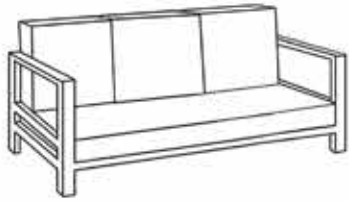

Si vous cherchez une banquette 3 places, le modèle Delta répondra à vos attentes. Avec son assise de 192 cm de long, il accueille 3 personnes confortablement. Différents modèles de tables basses lui sont assortis, dans 3 formats différents. La banquette Delta se marie aussi très bien avec les tables basses Concept, disponibles dans 2 tailles et avec différents plateaux.

Wenn es ein vollwertiges 3-Sitzer-Loungeset sein soll, gehört unser Delta 3-Sitzer sicher zur ersten Wahl. Er bietet eine Sitzfläche von 192 cm Breite - also mehr als genug für 3 Leute. Passend dazu bieten wir Kaffeetische. Der Delta-Beistelltisch ist in 3 Größen verfügbar. Alternativ dazu können Sie sich auch für einen Concept-Kaffeetisch entscheiden, den es in zwei Größen mit verschiedenen Tischplatten gibt.

Natural teak* Black spraystone Ceramic concrete look

3 seat bench
210x86x66 cm

2 seat bench left/right
63x86x66 cm

2 seat extension
156x86x66 cm

Extension
78x86x66 cm

Corner
86x86x66 cm

Chair 94x86x66 cm

Pouf
78 x78x41 cm

Delta coffeetable (only available with teak)

86x86x42 cm
110x110x42 cm
180x93x42 cm

Libre coffeetable 152x100x45 cm
Optional glass protection

Easy sidetable
50x40x44 cm

Serving tray
60x47 cm

As option: Concept coffeetable