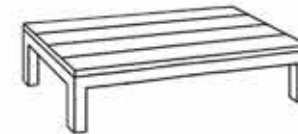

When looking for a genuine 3-seater lounge bench, the Delta 3-seater bench could serve the purpose. It has a seating of 192cm wide. So plenty of room for 3 people. Select one of the matching coffee tables. The Delta coffeetable is available in 3 sizes. Or alternatively there is the option of the concept coffee tables with 2 sizes and several table tops.

Si vous cherchez une banquette 3 places, le modèle Delta répondra à vos attentes. Avec son assise de 192 cm de long, il accueille 3 personnes confortablement. Différents modèles de tables basses lui sont assortis, dans 3 formats différents. La banquette Delta se marie aussi très bien avec les tables basses Concept, disponibles dans 2 tailles et avec différents plateaux.

Natural teak* Black spraystone Ceramic concrete look

3 seat bench
210x86x66 cm

2 seat bench left/right
63x86x66 cm

2 seat extension
156x86x66 cm

Extension
78x86x66 cm

Corner
86x86x66 cm

Chair 94x86x66 cm

Pouf
78 x78x41 cm

Delta coffeetable (only available with teak)

86x86x42 cm
110x110x42 cm
180x93x42 cm

Libre coffeetable 152x100x45 cm
Optional glass protection

Easy sidetable
50x40x44 cm

Serving tray
60x47 cm

As option: Concept coffeetable