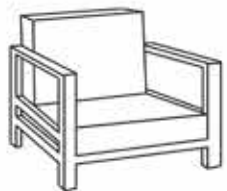

Si vous cherchez un salon au look ajouré, la banquette Delta sans accoudoir est ce qu'il vous faut. Elle est en outre très fonctionnelle avec ses petites consoles latérales.

Und wenn Sie ein Loungeset mit leichter Linienführung suchen, sind die offenen Delta-Mehrsitzer eine sehr interessante Option. Aufgrund der in der Sitzfläche integrierten Beistelltische auf beiden Seiten sind sie zudem sehr funktionell.

Frame colour All Weather SOFT TOUCH colours

Cream Taupe White Carbon Mousegrey Khaki

Sunbrella® colours

Natté chiné Natté carbon beige Sooty

Tabletop colour

Ceramic wood look

Chair 94x86x66 cm

2 seat extension with sidetable
195x86x66 cm

Extension
78x86x66 cm

Coffeetable
86x86x30 cm

Pouf
78 x78x41 cm