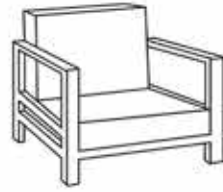

Si vous cherchez une banquette 3 places, le modèle Delta répondra à vos attentes. Avec son assise de 192 cm de long, il accueille 3 personnes confortablement. Différents modèles de tables basses lui sont assortis, dans 3 formats différents. La banquette Delta se marie aussi très bien avec les tables basses Concept, disponibles dans 2 tailles et avec différents plateaux.

Natural teak* Black spraystone Ceramic concrete look

3 seat bench
210x86x66 cm

2 seat bench left/right
63x86x66 cm

2 seat extension
156x86x66 cm

Extension
78x86x66 cm

Corner
86x86x66 cm

Chair 94x86x66 cm

Pouf
78 x78x41 cm

Delta coffeetable (only available with teak)

86x86x42 cm
110x110x42 cm
180x93x42 cm

Libre coffeetable 152x100x45 cm
Optional glass protection

Easy sidetable
50x40x44 cm

Serving tray
60x47 cm

As option: Concept coffeetable

La gamme Delta s'adapte à presque toutes les configurations. Tous les modules peuvent être reliés pour former les configurations voulues. La table Jewel supplémentaire à trois plateaux réglables en hauteur est petite mais très fonctionnelle. La table basse avec plateau se glisse sur les coussins pour plus de commodité. Elle peut également servir de table basse pour une chaise longue.